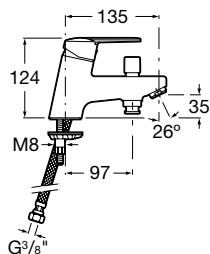

Schéma technique

Garantie : Corps: 10 Ans / Cartouche: 2 Ans

Tous nos produits sont garantis contre tous défauts de fabrication à dater de la mise en service.

Roca France - B.P. 90422 - 95005 Cergy - Pontoise - Cedex - Tél : 01 34 40 39 00
Fax : 01 30 37 02 65 - 01 34 64 13 55 - www.fr.roca.com - commercial.france@fr.roca.net

THE LEADING GLOBAL
BATHROOM BRAND
www.roca.com